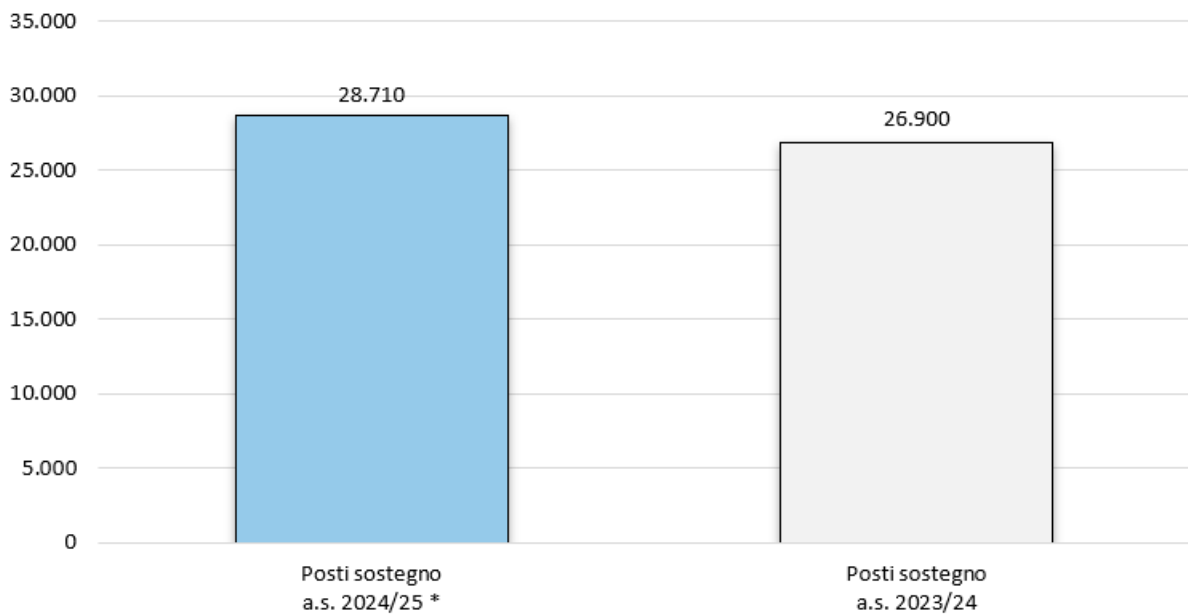

\* Il dato è estratto da SIDI - Organico di Fatto alla data di chiusura delle funzioni dell'8/11/2024, non include pertanto eventuali posti in deroga autorizzati successivamente con Decreto USR Sicilia

Posti docenti sostegno OF nel biennio  
2024/25 - 2023/24

Figura 8 - Posti docenti sostegno OF nel biennio

# Il sistema scolastico in Sicilia

Dati di sintesi a.s. 2024/25