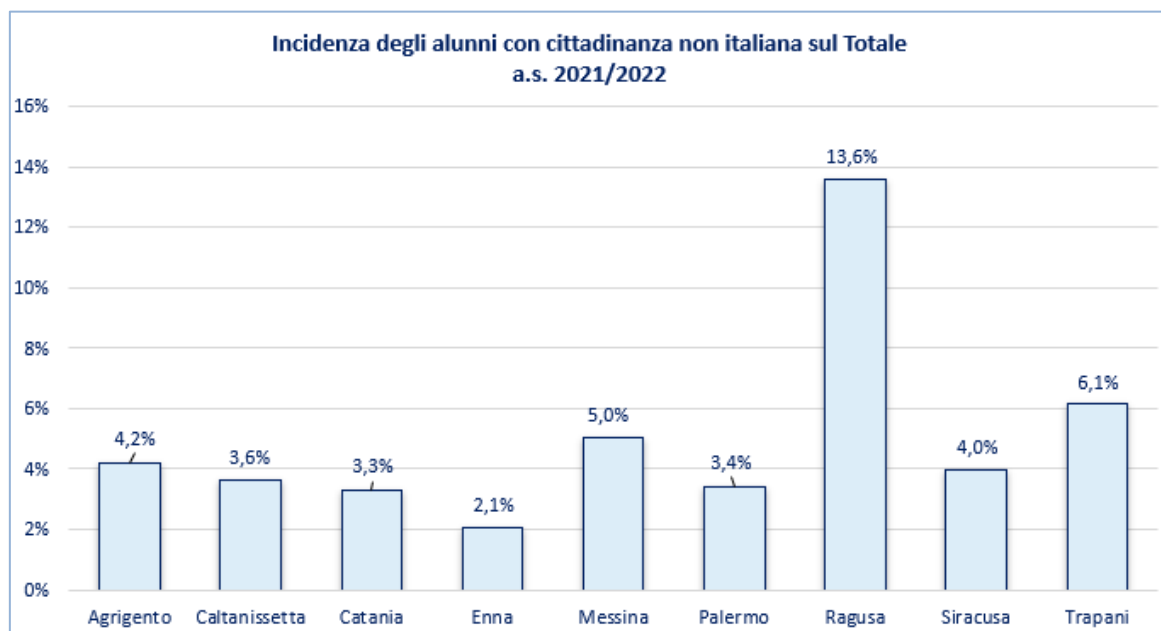

Ministero dell'Istruzione

Ufficio Scolastico Regionale per la Sicilia
Direzione Generale

FONTE: Sistema Informativo Dell'Istruzione - Anagrafe Alunni

Dati aggiornati al 14 dicembre 2021

Via Giovanni Fattori n° 60 – 90146 Palermo - Tel. 091/6909111

E-mail: direzione-sicilia@istruzione.it - PEC: drsi@postacert.istruzione.it - www.usr.sicilia.it