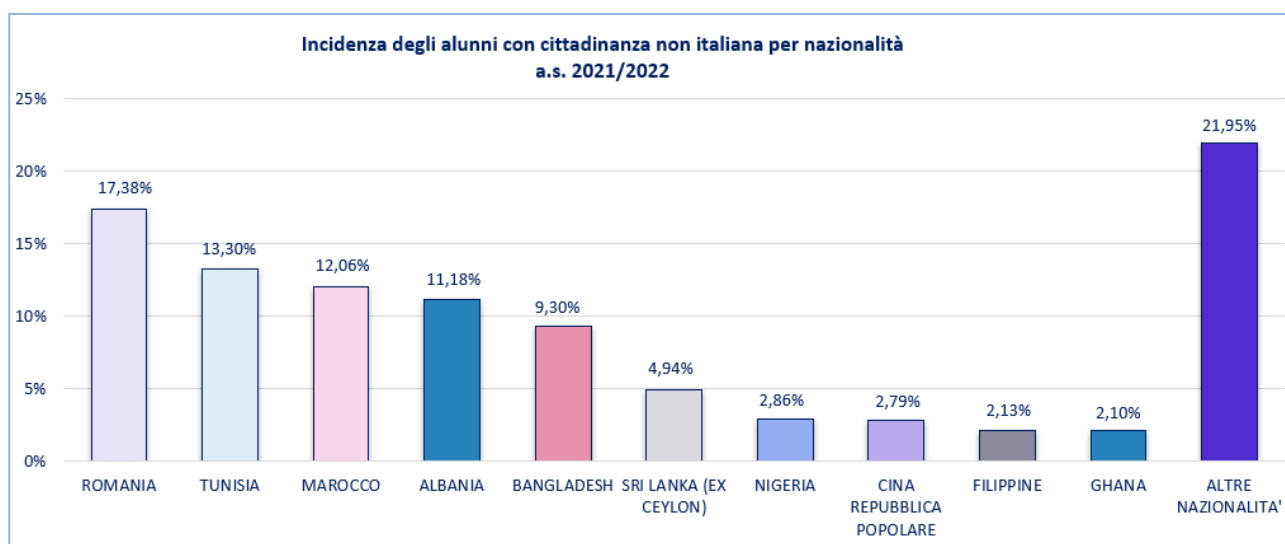

Ministero dell'Istruzione

Ufficio Scolastico Regionale per la Sicilia
Direzione Generale

4 Alunni con cittadinanza non italiana per nazionalità

Nazionalità	Alunni con cittadinanza non italiana	Incidenza alunni con cittadinanza non italiana per nazionalità
ROMANIA	5.489	17,38%
TUNISIA	4.198	13,30%
MAROCCO	3.809	12,06%
ALBANIA	3.530	11,18%
BANGLADESH	2.935	9,30%
SRI LANKA (EX CEYLON)	1.561	4,94%
NIGERIA	902	2,86%
CINA REPUBBLICA POPOLARE	882	2,79%
FILIPPINE	673	2,13%
GHANA	664	2,10%
ALTRE NAZIONALITA'	6.932	21,95%

FONTE: Sistema Informativo Dell'Istruzione - Anagrafe Alunni

Dati aggiornati al 14 dicembre 2021